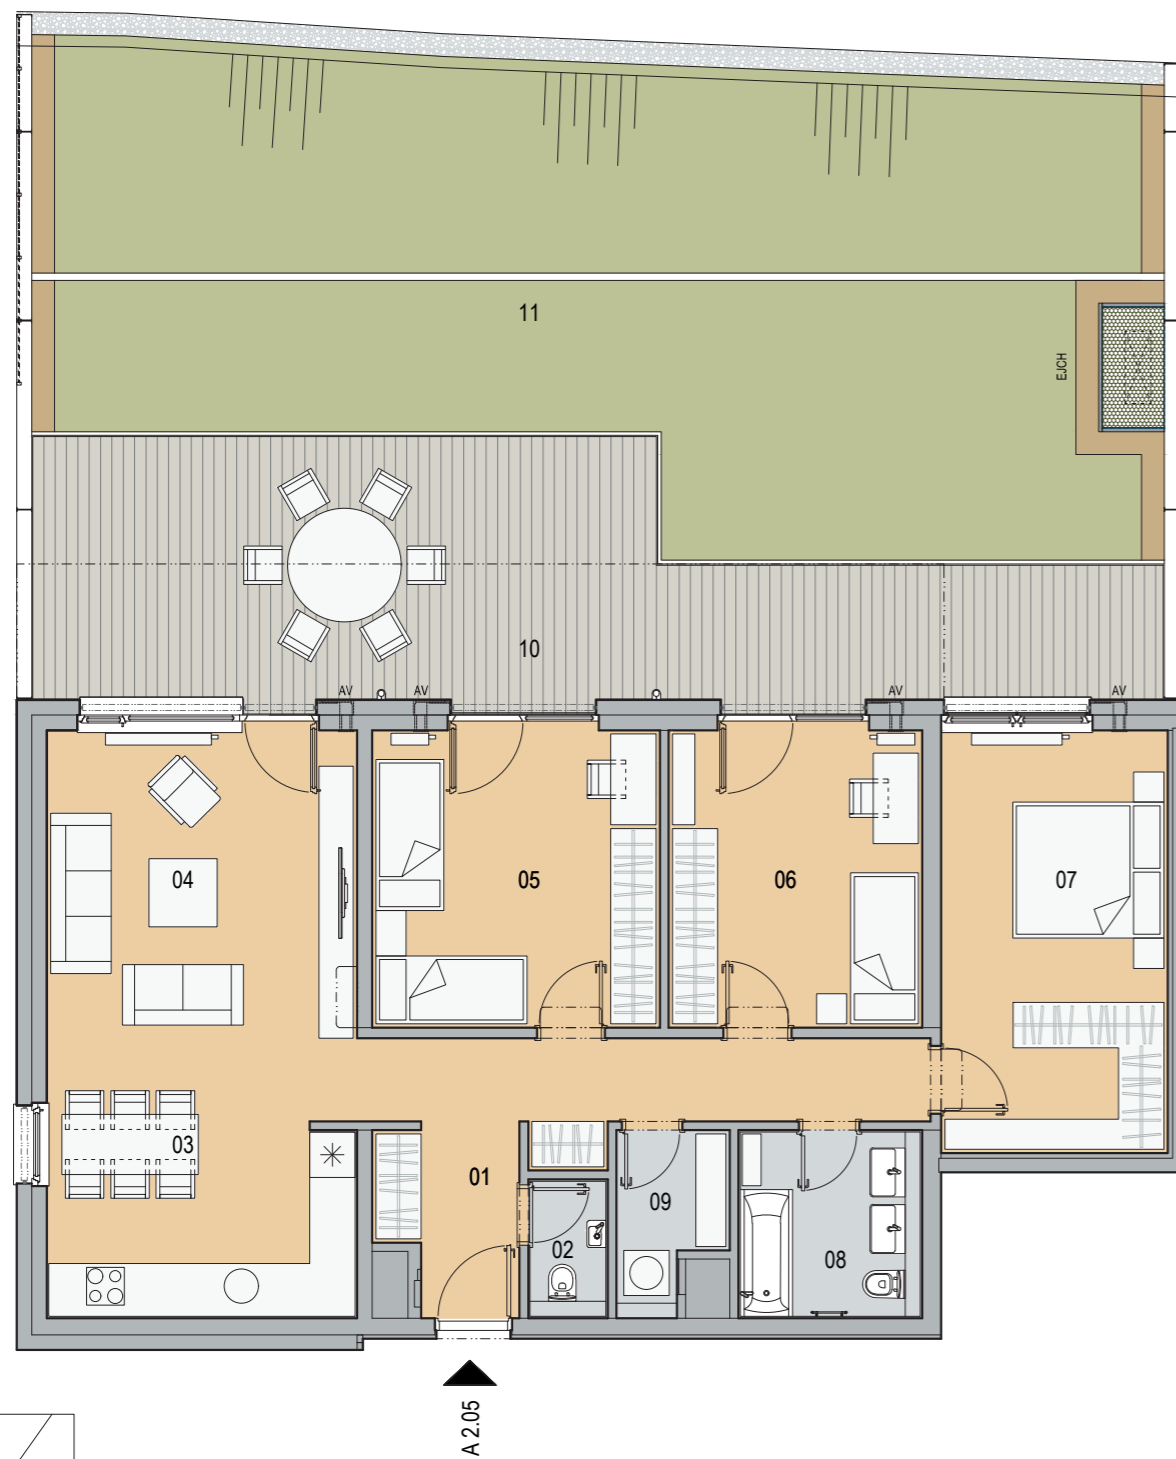

Legenda skratiek:

EJCH - pozícia pre exteriérovú jednotku chladenia
 AV - fasádny vetrací priechod s akustickým útlmom

BYT A 2.05

01	CHODBA	13,38 m ²
02	WC	1,93 m ²
03	KUCHYŇA	10,21 m ²
04	OBÝVACIA IZBA	21,62 m ²
05	IZBA	14,97 m ²
06	IZBA	13,20 m ²
07	IZBA	16,76 m ²
08	KÚPEĽŇA A WC	6,05 m ²
09	KOMORA	3,10 m ²
		101,22 m²
10	TERASA	41,86 m ²
11	VEGETAČNÁ PLOCHA	89,23 m ²

ŠTVORIZBOVÝ BYTA 2.05

2.POSCHODIE

Zelené Záhuby

Legenda skratiek:

EJCH - pozícia pre exteriérovú jednotku chladenia
 AV - fasádny vetrací prieduch s akustickým útlmom

BYT A 2.05

01	CHODBA	13,38 m ²
02	WC	1,93 m ²
03	KUCHYŇA	10,21 m ²
04	OBÝVACIA IZBA	21,62 m ²
05	IZBA	14,97 m ²
06	IZBA	13,20 m ²
07	IZBA	16,76 m ²
08	KÚPEĽŇA A WC	6,05 m ²
09	KOMORA	3,10 m ²
		101,22 m²
10	TERASA	41,86 m ²
11	VEGETAČNÁ PLOCHA	89,23 m ²