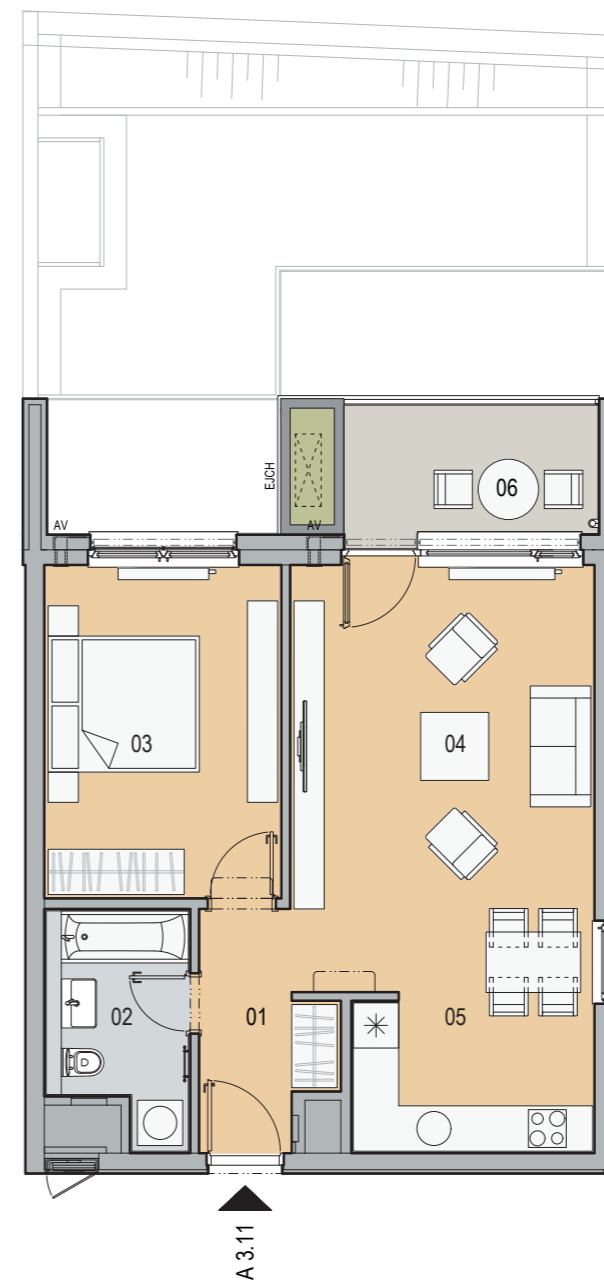

Legenda skratiek:

EJCH - pozícia pre exteriérovú jednotku chladenia
 AV - fasádny vetrací prieduch s akustickým útlmom

BYT A 3.11

01	CHODBA	4,71 m ²
02	KÚPEĽŇA A WC	5,39 m ²
03	IZBA	13,83 m ²
04	OBÝVACIA IZBA	22,74 m ²
05	KUCHYŇA	6,78 m ²
		53,45 m²
06	BALKÓN	7,08 m ²