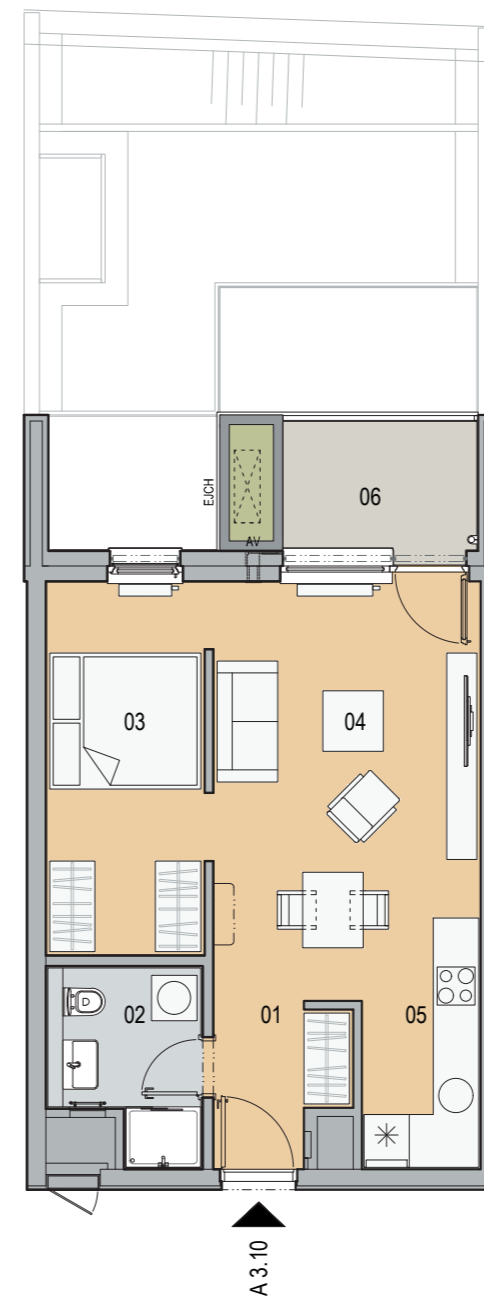

Legenda skratiek:

EJCH - pozícia pre exteriérovú jednotku chladenia
 AV - fasádny vetrací prieduch s akustickým útlmom

BYT A 3.10

01	CHODBA	3,60 m ²
02	KÚPEĽŇA A WC	4,75 m ²
03	SPÁLŇOVÁ ČASŤ	10,40 m ²
04	OBÝVACIA IZBA	17,22 m ²
05	KUCHYŇA	6,02 m ²
		41,99 m²
06	BALKÓN	5,70 m ²