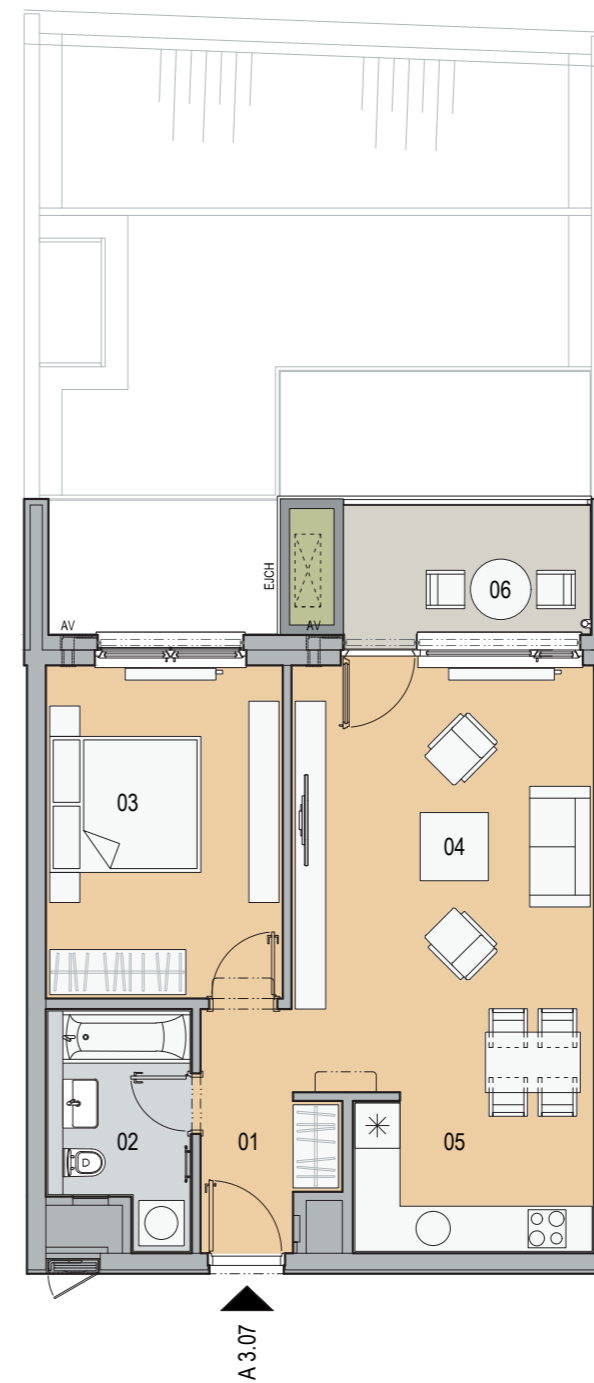

A 3.07

**Legenda skratiek:**

EJCH - pozícia pre exteriérovú jednotku chladenia  
 AV - fasádny vetrací priechod s akustickým útlmom

A 3.07

**BYT A 3.07**

01	CHODBA	4,71 m <sup>2</sup>
02	KÚPEĽŇA A WC	5,39 m <sup>2</sup>
03	IZBA	13,83 m <sup>2</sup>
04	OBÝVACIA IZBA	22,60 m <sup>2</sup>
05	KUCHYŇA	6,72 m <sup>2</sup>
		<b>53,25 m<sup>2</sup></b>
06	BALKÓN	6,91 m <sup>2</sup>