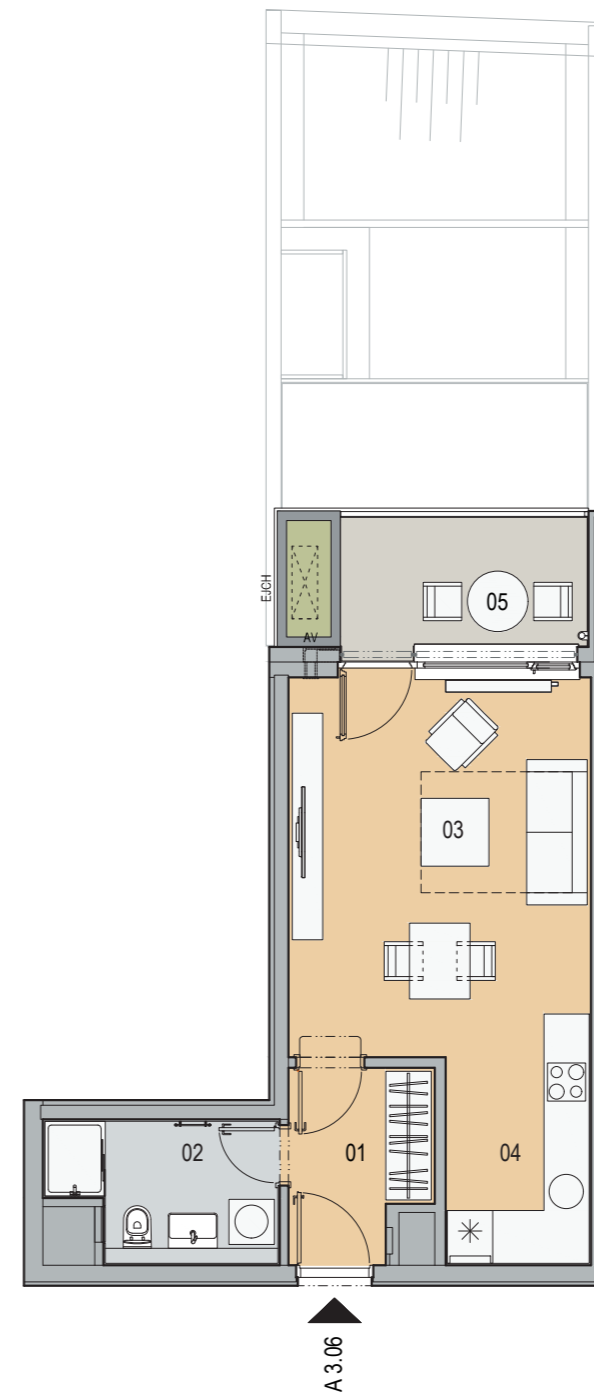

A 3.06

**Legenda skratiek:**

EJCH - pozícia pre exteriérovú jednotku chladenia  
 AV - fasádny vetrací priechod s akustickým útlmom

A 3.06

**BYT A 3.06**

01	CHODBA	4,53 m <sup>2</sup>
02	KÚPEĽŇA A WC	5,34 m <sup>2</sup>
03	OBÝVACIA IZBA	20,10 m <sup>2</sup>
04	KUCHYŇA	5,30 m <sup>2</sup>
		<b>35,27 m<sup>2</sup></b>
05	BALKÓN	6,91 m <sup>2</sup>