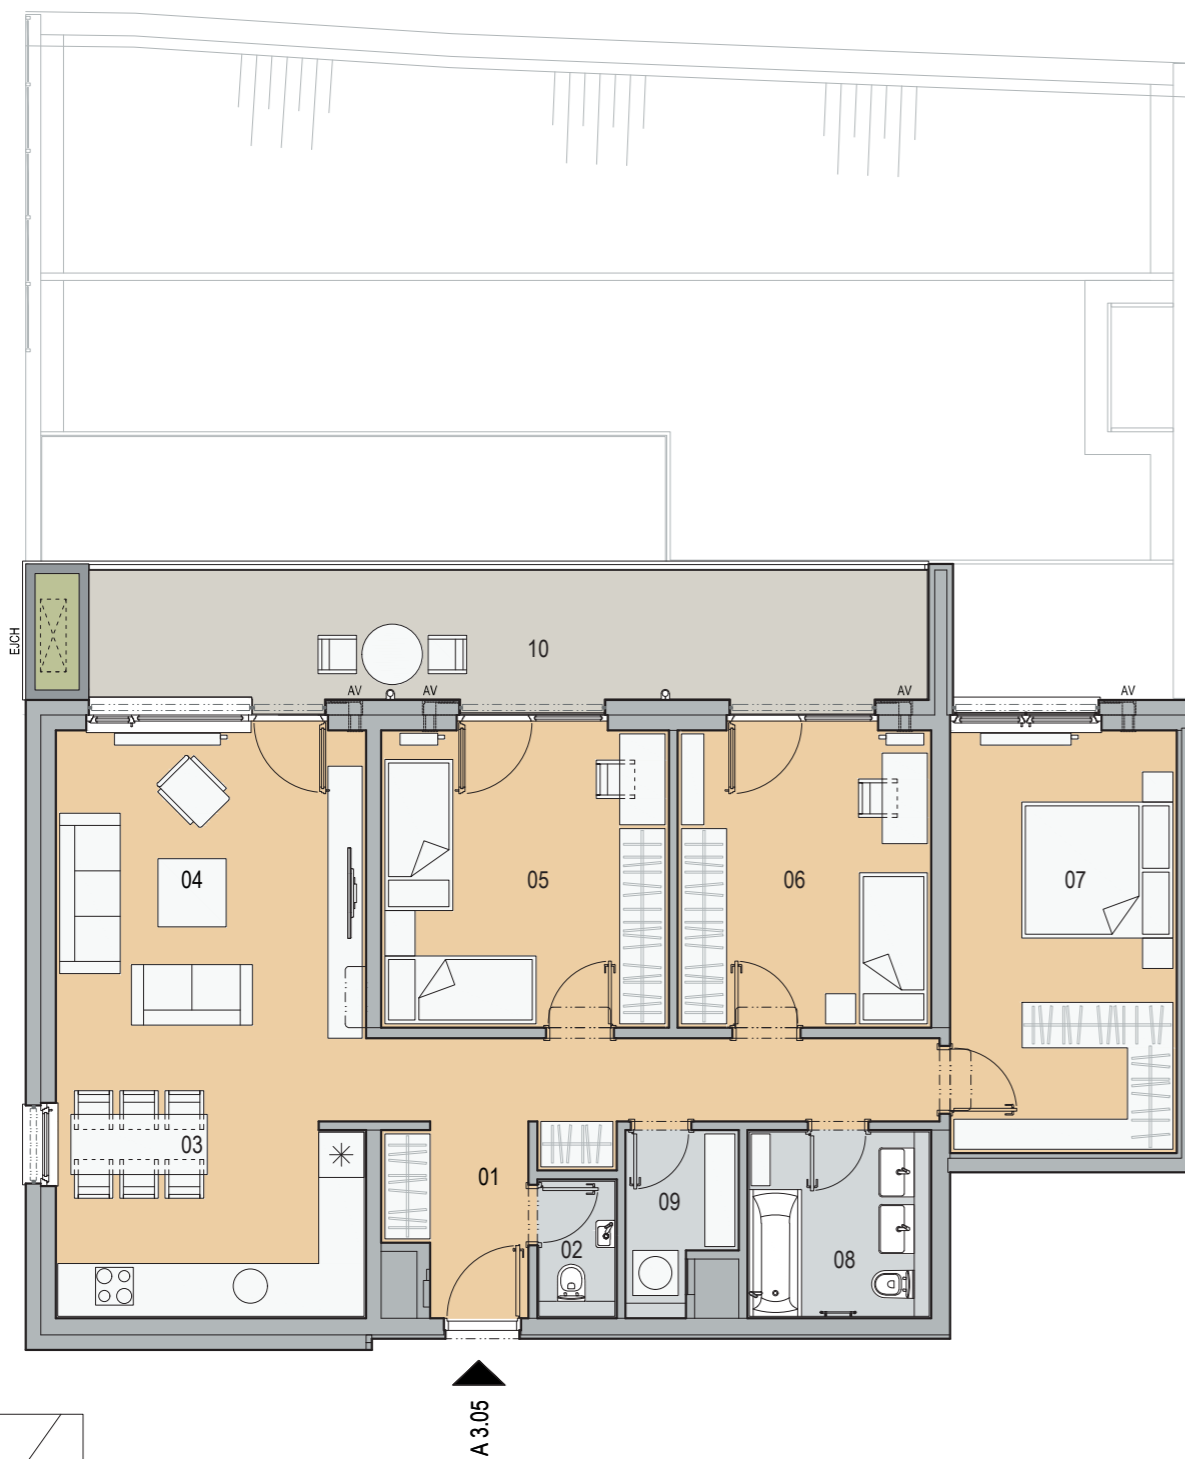

Legenda skratiek:

EJCH - pozícia pre exteriérovú jednotku chladenia
 AV - fasádny vetrací priechod s akustickým útlmom

BYT A 3.05

01	CHODBA	13,38 m ²
02	WC	1,93 m ²
03	KUCHYŇA	10,21 m ²
04	OBÝVACIA IZBA	21,62 m ²
05	IZBA	14,97 m ²
06	IZBA	13,20 m ²
07	IZBA	16,76 m ²
08	KÚPEĽŇA A WC	6,05 m ²
09	KOMORA	3,10 m ²
		101,22 m²
10	BALKÓN	20,45 m ²

ŠTVORIZBOVÝ BYTA 3.05

3.POSCHODIE

Zelené Záhuby

Legenda skratiek:

EJCH - pozícia pre exteriérovú jednotku chladenia
 AV - fasádny vetrací priechod s akustickým útlmom

BYT A 3.05

01	CHODBA	13,38 m ²
02	WC	1,93 m ²
03	KUCHYŇA	10,21 m ²
04	OBÝVACIA IZBA	21,62 m ²
05	IZBA	14,97 m ²
06	IZBA	13,20 m ²
07	IZBA	16,76 m ²
08	KÚPEĽŇA A WC	6,05 m ²
09	KOMORA	3,10 m ²
		101,22 m²
10	BALKÓN	20,45 m ²