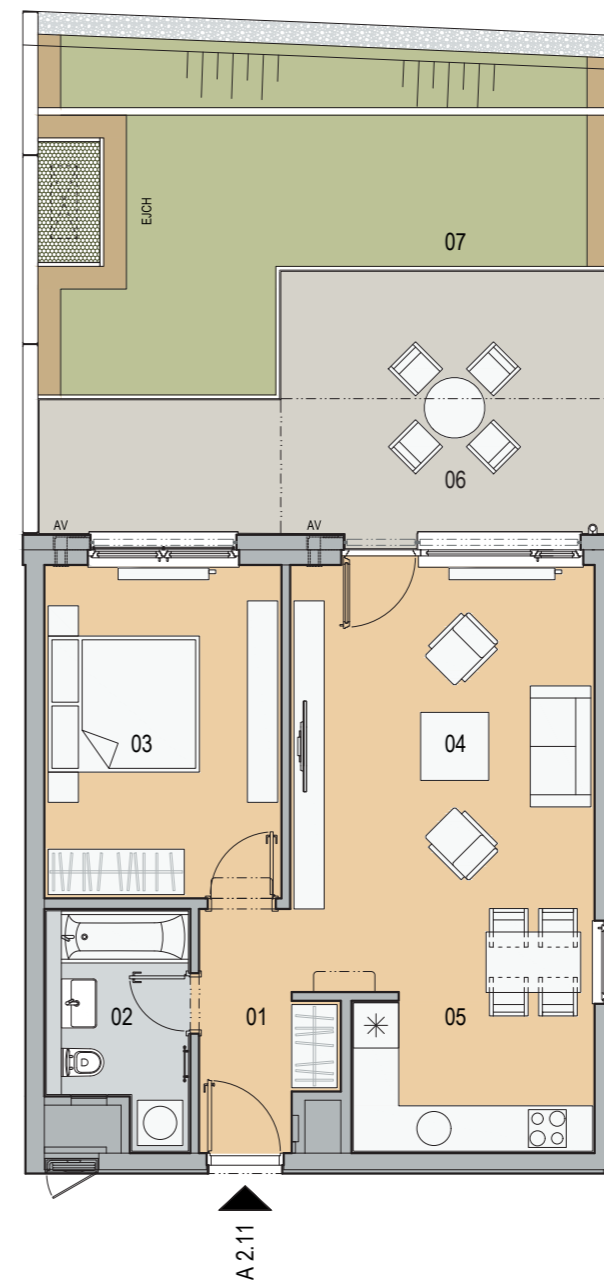

**Legenda skratiek:**

EJCH - pozícia pre exteriérovú jednotku chladenia  
 AV - fasádny vetrací prieduch s akustickým útlmom

**BYT A 2.11**

01	CHODBA	4,71 m <sup>2</sup>
02	KÚPEĽŇA A WC	5,39 m <sup>2</sup>
03	IZBA	13,83 m <sup>2</sup>
04	OBÝVACIA IZBA	22,74 m <sup>2</sup>
05	KUCHYŇA	6,78 m <sup>2</sup>
		<b>53,45 m<sup>2</sup></b>
06	TERASA	21,49 m <sup>2</sup>
07	VEGETAČNÁ PLOCHA	29,68 m <sup>2</sup>