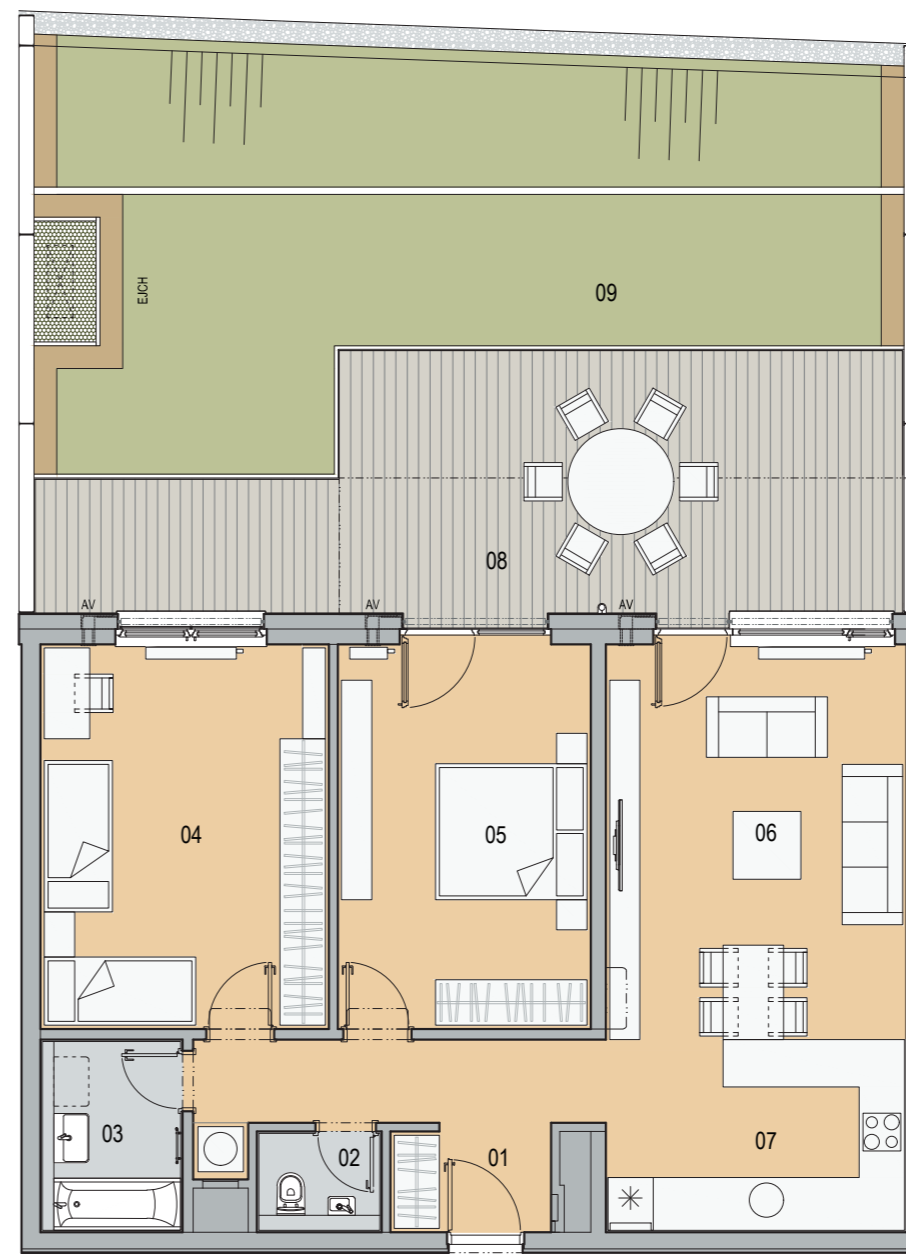

A 2.08

Legenda skratiek:

EJCH - pozícia pre exteriérovú jednotku chladenia
 AV - fasádny vetrací priechod s akustickým útlmom

A 2.08

BYT A 2.08

01	CHODBA	9,55 m ²
02	WC	2,20 m ²
03	KÚPEĽŇA	4,79 m ²
04	IZBA	19,42 m ²
05	IZBA	17,03 m ²
06	OBYVACIA IZBA	20,79 m ²
07	KUCHYŇA	10,14 m ²
		83,92 m²
08	TERASA	34,08 m ²
09	VEGETAČNÁ PLOCHA	55,13 m ²