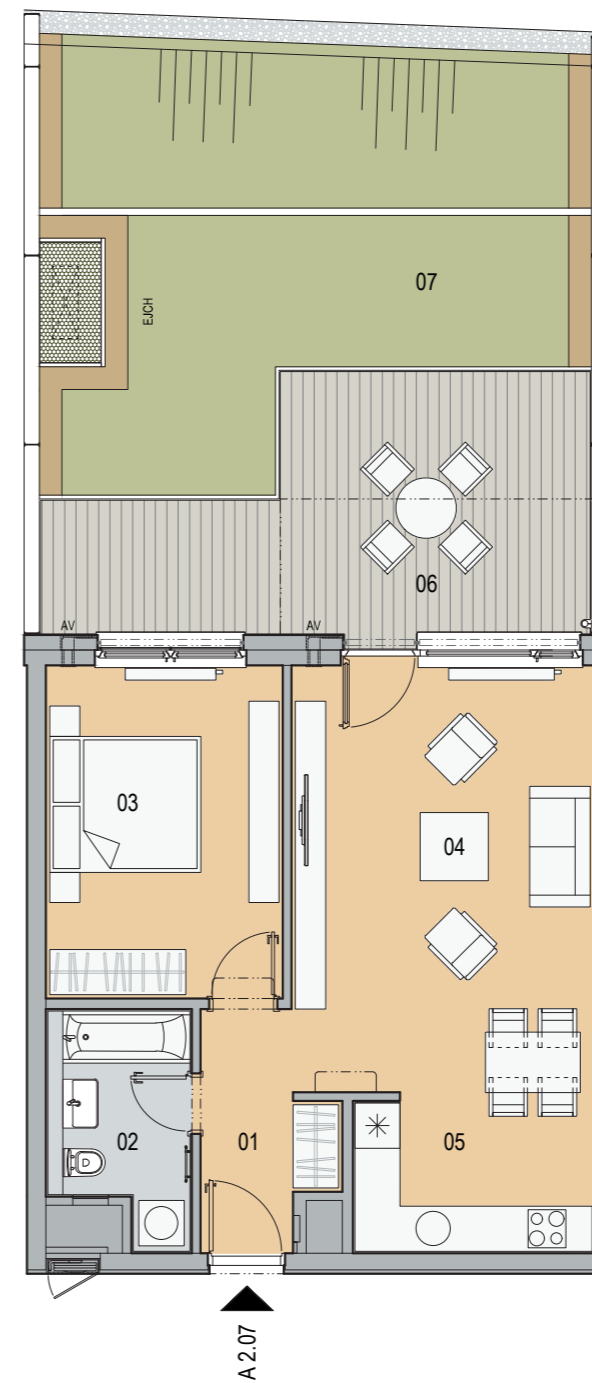

A 2.07

**Legenda skratiek:**

EJCH - pozícia pre exteriérovú jednotku chladenia  
 AV - fasádny vetrací prieduch s akustickým útlmom

A 2.07

**BYT A 2.07**

01	CHODBA	4,71 m <sup>2</sup>
02	KÚPEĽŇA A WC	5,39 m <sup>2</sup>
03	IZBA	13,83 m <sup>2</sup>
04	OBÝVACIA IZBA	22,60 m <sup>2</sup>
05	KUCHYŇA	6,72 m <sup>2</sup>
		<b>53,25 m<sup>2</sup></b>
06	TERASA	20,61 m <sup>2</sup>
07	VEGETAČNÁ PLOCHA	38,67 m <sup>2</sup>