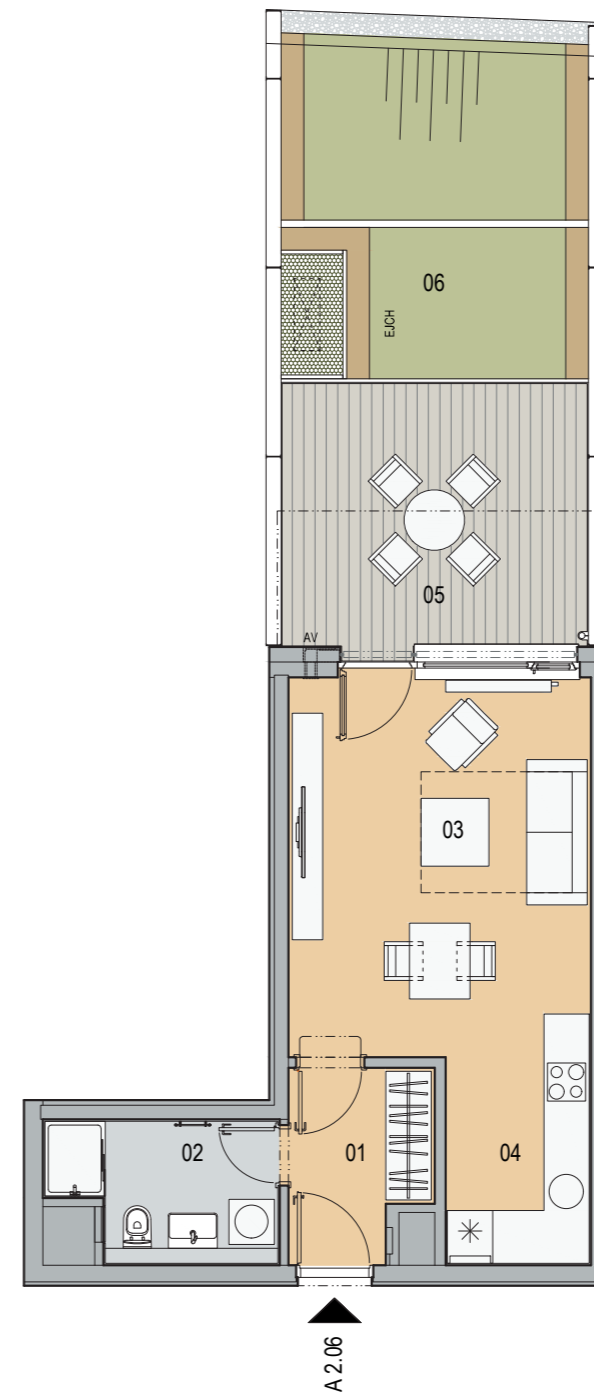

Legenda skratiek:

EJCH - pozícia pre exteriérovú jednotku chladenia
 AV - fasádny vetrací priechod s akustickým útlmom

BYT A 2.06

01	CHODBA	4,53 m ²
02	KÚPEĽŇA A WC	5,34 m ²
03	OBÝVACIA IZBA	20,10 m ²
04	KUCHYŇA	5,30 m ²
		35,27 m²
05	TERASA	14,43 m ²
06	VEGETAČNÁ PLOCHA	19,51 m ²